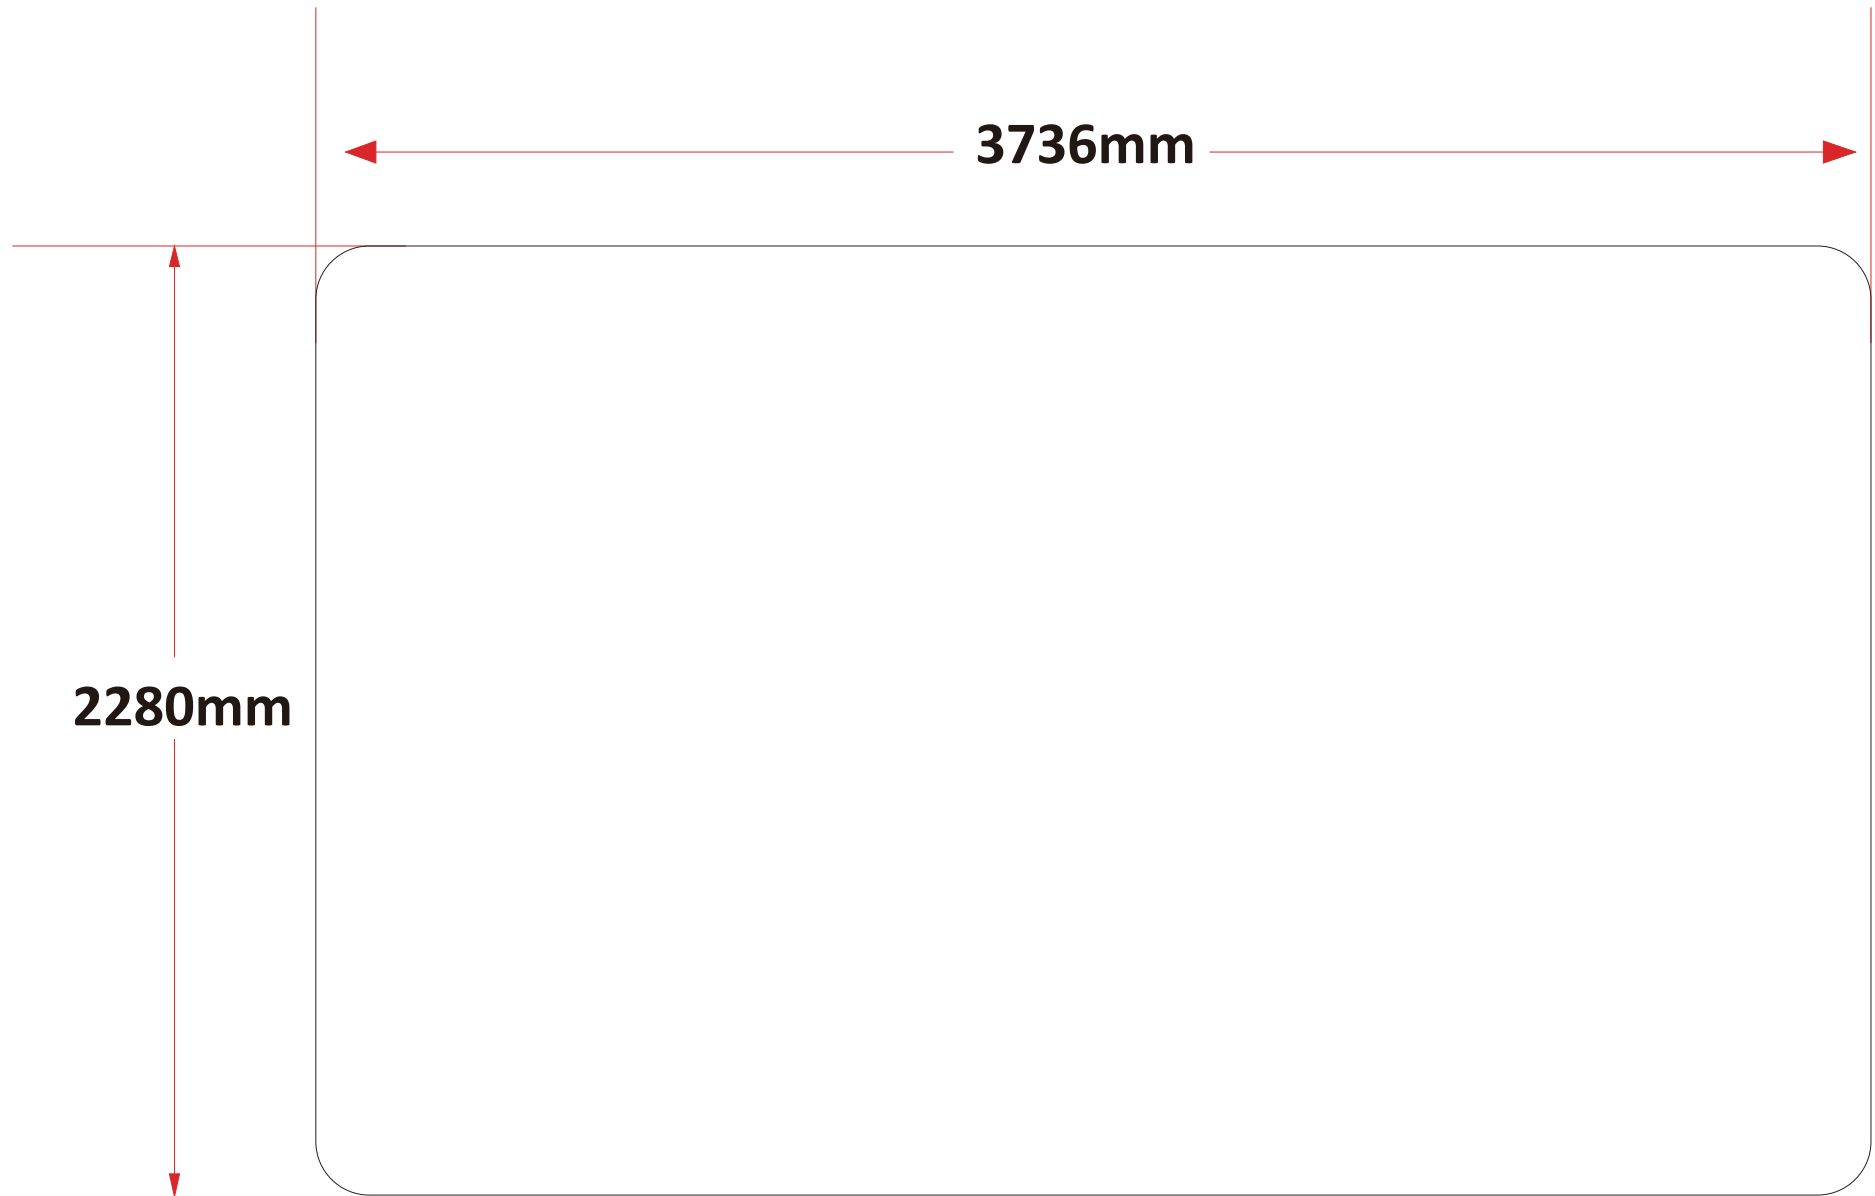

EZ Tube Banner Stand S Type | 2440x2280mm | 7.4X8ft

EZ Tube Banner Stand S Type | 2970x2280mm | 7.4X9.7ft

EZ Tube Banner Stand S Type | 4572x2280mm | 7.4X15ft

EZ Tube Banner Stand S Type | 6096x2280mm | 7.4X20ft