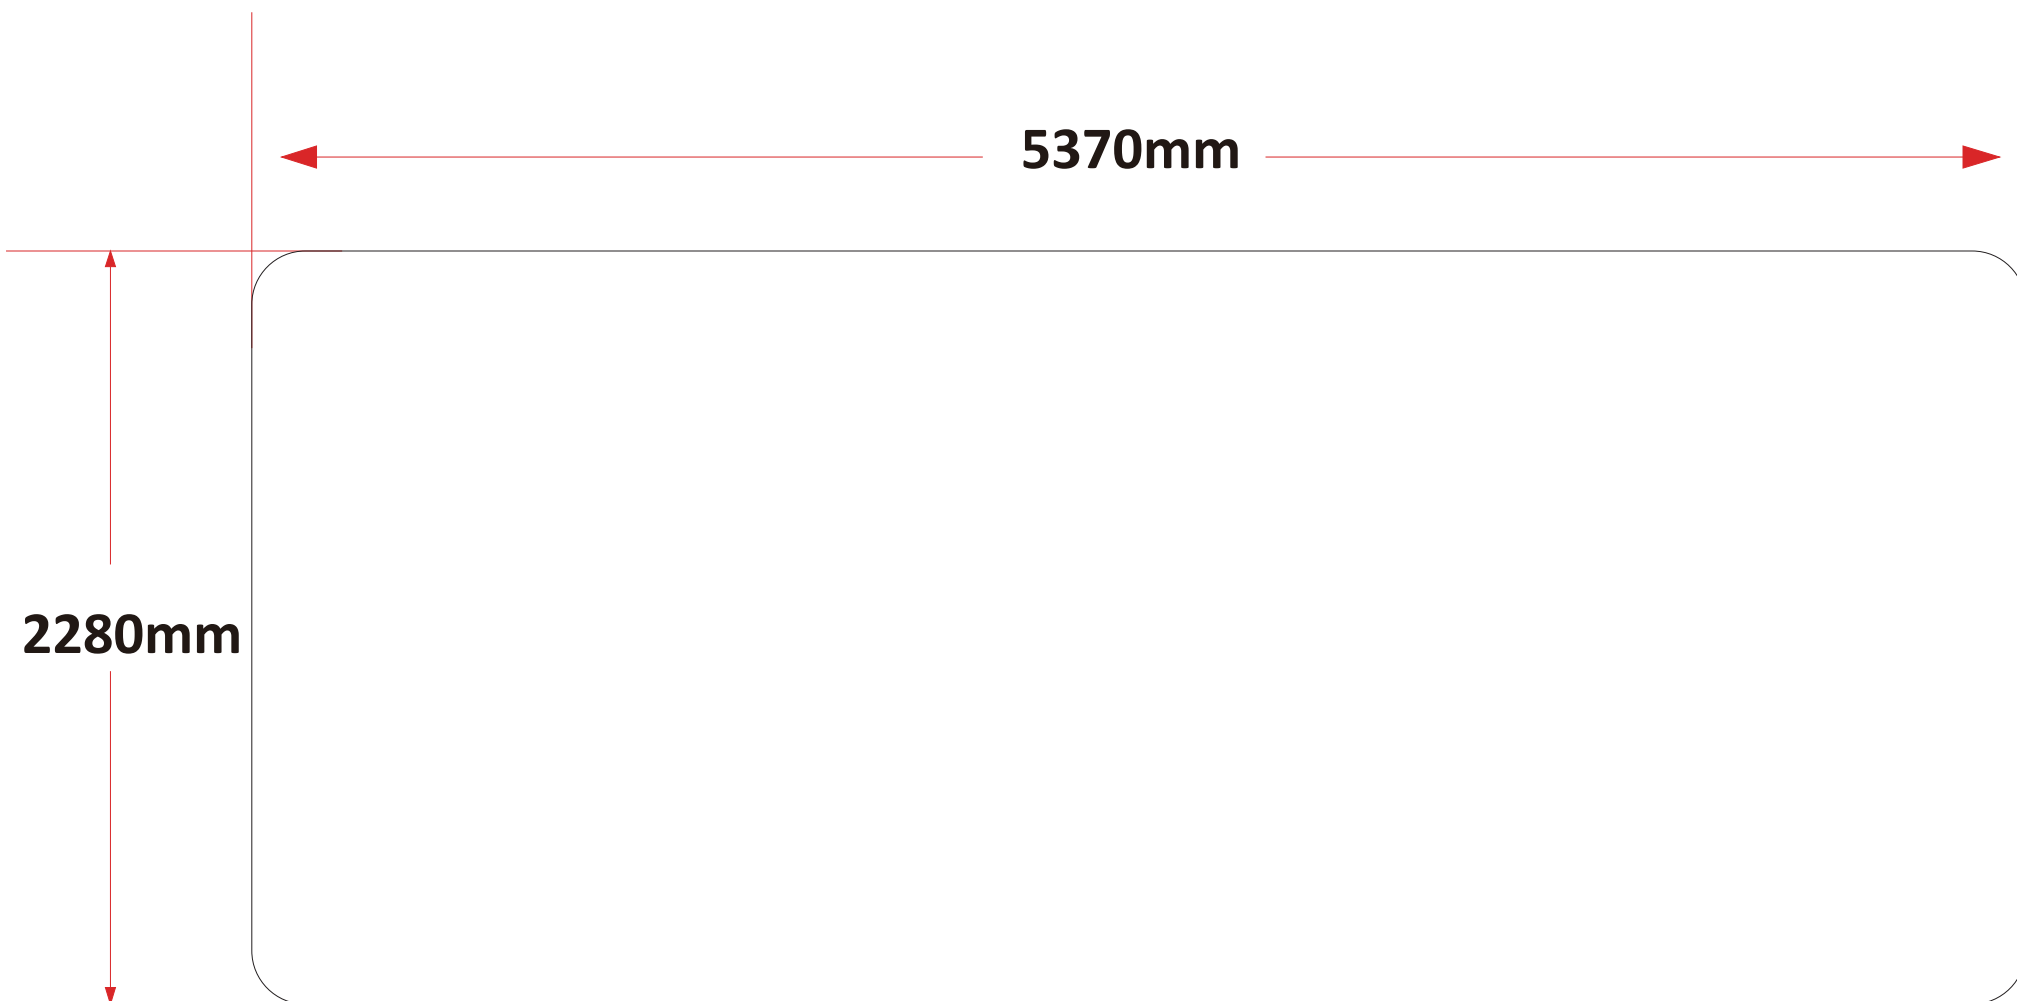

EZ Tube Banner Stand S Type | 2440x2280mm | 7.4X8ft

EZ Tube Banner Stand S Type | 2970x2280mm | 7.4X9.7ft

EZ Tube Banner Stand S Type | 4572x2280mm | 7.4X15ft

EZ Tube Banner Stand S Type | 6096x2280mm | 7.4X20ft