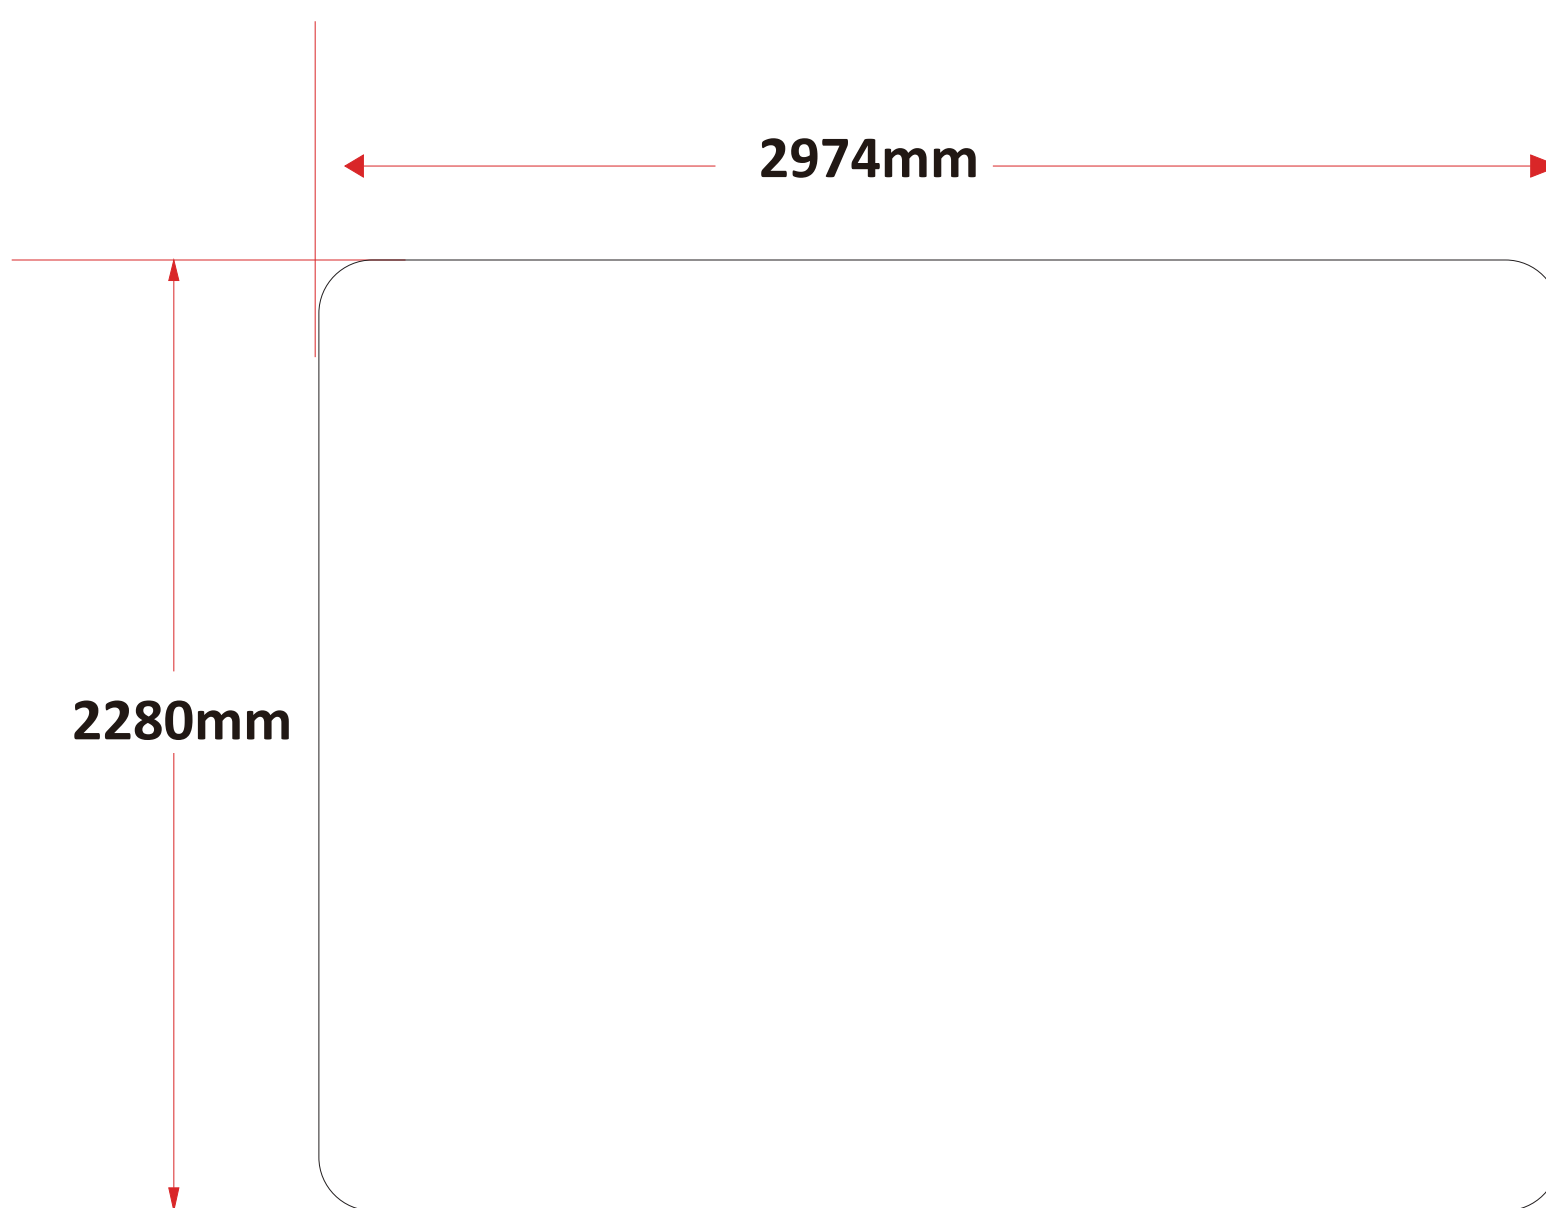

EZ Tube Banner Stand S Type | 2440x2280mm | 7.4X8ft

EZ Tube Banner Stand S Type | 2970x2280mm | 7.4X9.7ft

EZ Tube Banner Stand S Type | 4572x2280mm | 7.4X15ft

EZ Tube Banner Stand S Type | 6096x2280mm | 7.4X20ft